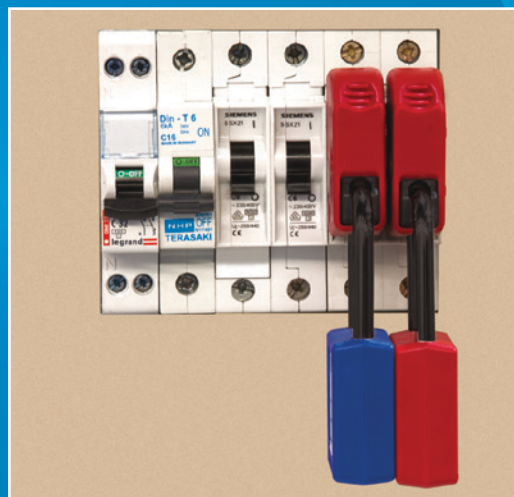

Diseño intuitivo para una instalación rápida y sin herramienta!

- Fijación por un tornillo integrado : sin herramienta!
- Tornillo inaccesible en posición « cerrada » para una protección contra el levantamiento
- El candado se puede montar de manera horizontal o vertical
- Instalación sobre disyuntores juntos posible
- Construcción termoplástica para un uso en ambientes extremos
- Compatible con todos los candados y aldabas de consignación de las gamas Master Lock® y American Lock®*

Bloqueo horizontal

Bloqueo vertical

Bloqueo juntado

* Incompatible con las aldabas de consignación AL080 o AL0802

Referencia :	S2394
Medidas : (L x W x H)	52.6 mm x 17.7 mm x 29.9 mm – Posición « cerrada »
Colores :	Rojo y Negro
Material :	Termoplástico PBT (Polibutileno tereftalato) roscada en latón Cobertura : Termoplástico PBT (Polibutileno tereftalato) + PC (Policarbonato) Tornillo : Acero inoxidable
Resistencia a la temperatura :	-40°C a +70°C
Resistencia a la corrosión :	240>Hrs. 10 días
Embalaje individual :	Unidad - Bolsa de plástico
Código de Barras - Producto :	071649198809
Cantidad Carton Shelf :	12
Código de Barras – Shelf :	10071649198806
Cantidad Master Cartón :	144
Código Barras – Master :	20071649198803

Mini Disyuntores juntos consignados con la ayuda del S2394 y de un candado de consignación 410.

Gama de Mini Bloqueo Disyuntores

S2390 - Patillas metálicas hacia el exterior : distancia de 11mm o menos

S2391 - Patillas metálicas hacia el exterior : distancia de 11 a 13mm

Cable de Consignación S806

- Cable con aldaba de consignación integrado: ideal para la consignación de varios puntos
- Cable de acero trenzado ultra resistente y flexible, aislado con un recubrimiento plástico transparente
- Cuerpo de termoplástico para una resistencia al uso en ambientes extremos
- Cable disponible de 1,80m a 15m de longitud